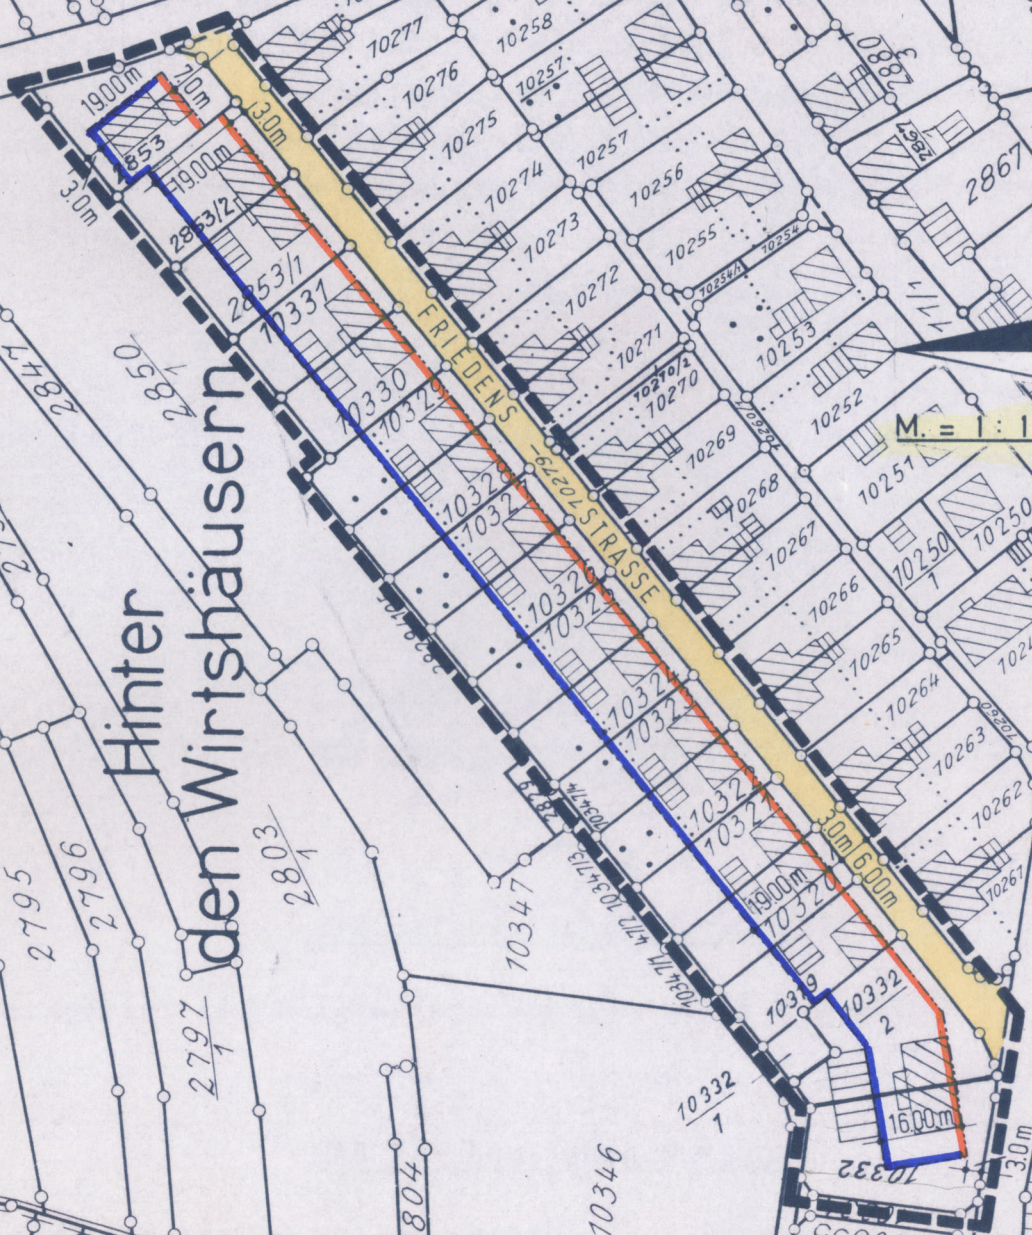

GEMEINDE WALZBACHTAL LANDKREIS KARLSRUHE

ORTSTEIL WÖSSINGEN

BEBAUUNGSPLAN FÜR DEN BEREICH FRIEDENS - STR.

(Tafel)

-  BAULINIE
-  BAUGRENZE
-  PLANUNGSGEBIETSGRENZE

M. = 1 : 1500

Hinter den Wirtshäusern

WALZBACHTAL DEN DER BÜRGERMEISTER

[Handwritten signature]

KARLSRUHE DEN 15.6.1977 DER PLANFERTIGER:

KING | WEBER INGENIEURBAU STÄDTEBAU
70133 BUNSENSTR. 16 TEL. 813028

King